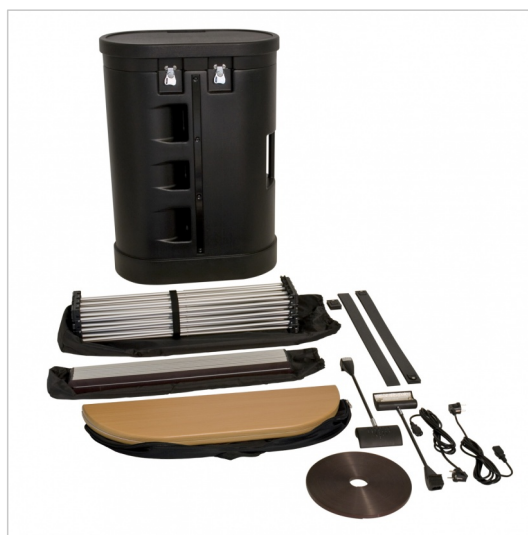

## Basic 4x3 recht

Nieuwe beurswand in ons aanbod voor het bescheiden budget. Duurzaam, zowel in rechte als gebogen uitvoering leverbaar, in verschillende afmetingen. Koffer ook als balie te gebruiken.

Standaard halogeen verlichting inbegrepen, LED verlichting tegen meerprijs leverbaar.

## Technische specificaties

Systeem leverbaar in verschillende maten, hoogte van het systeem is standaard 224cm.

Hoogte frame	224cm
Breedte 12-vaks wand	+/- 300cm
Breedte 9-vaks wand	+/- 260cm
Diepte frame	32cm
Verlichting	LED of Halogeen