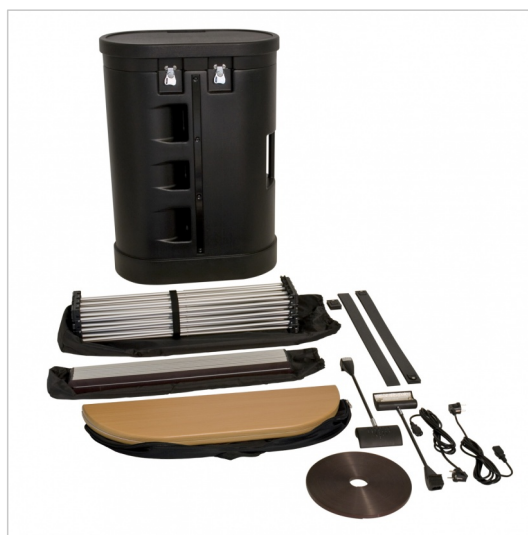

Basic 4x3 recht

Nieuwe beurswand in ons aanbod voor het bescheiden budget. Duurzaam, zowel in rechte als gebogen uitvoering leverbaar, in verschillende afmetingen. Koffer ook als balie te gebruiken.

Standaard halogeen verlichting inbegrepen, LED verlichting tegen meerprijs leverbaar.

Technische specificaties

Systeem leverbaar in verschillende maten, hoogte van het systeem is standaard 224cm.

Hoogte frame	224cm
Breedte 12-vaks wand	+/- 300cm
Breedte 9-vaks wand	+/- 260cm
Diepte frame	32cm
Verlichting	LED of Halogeen