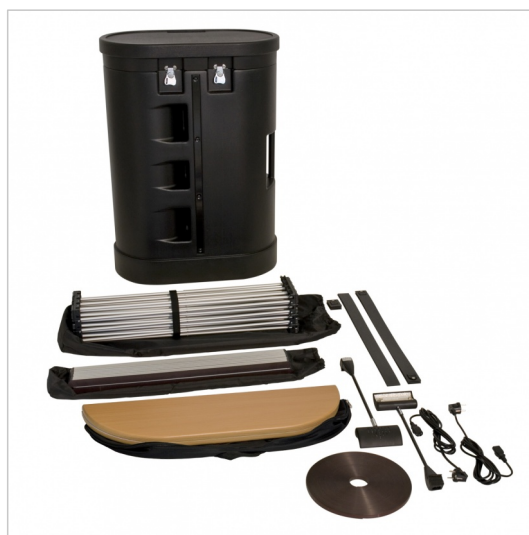

## Basic 4x3 gebogen

Nieuwe beurswand in ons aanbod voor het bescheiden budget. Duurzaam, zowel in rechte als gebogen uitvoering leverbaar, in verschillende afmetingen. Koffer ook als balie te gebruiken.

Standaard halogeen verlichting inbegrepen, LED verlichting tegen meerprijs leverbaar.

### Technische specificaties

Systeem leverbaar in verschillende maten, hoogte van het systeem is standaard 224cm.

Hoogte frame	224cm
Breedte 12-vaks wand	+/- 300cm
Breedte 9-vaks wand	+/- 260cm
Diepte frame	32cm
Verlichting	LED of Halogeen