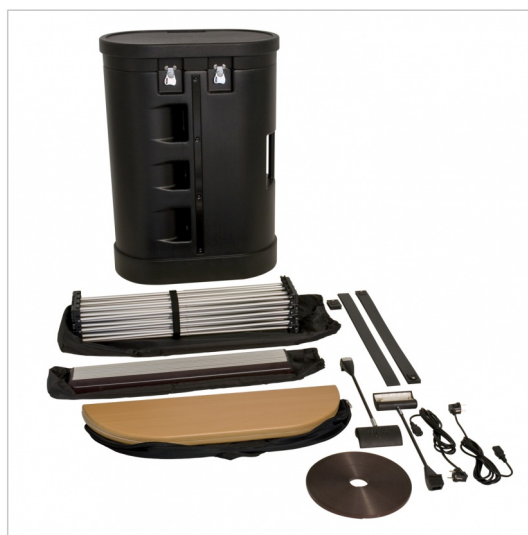

Basic 4x3 gebogen

Nieuwe beurswand in ons aanbod voor het bescheiden budget. Duurzaam, zowel in rechte als gebogen uitvoering leverbaar, in verschillende afmetingen. Koffer ook als balie te gebruiken.

Standaard halogeen verlichting inbegrepen, LED verlichting tegen meerprijs leverbaar.

Technische specificaties

Systeem leverbaar in verschillende maten, hoogte van het systeem is standaard 224cm.

Hoogte frame	224cm
Breedte 12-vaks wand	+/- 300cm
Breedte 9-vaks wand	+/- 260cm
Diepte frame	32cm
Verlichting	LED of Halogeen