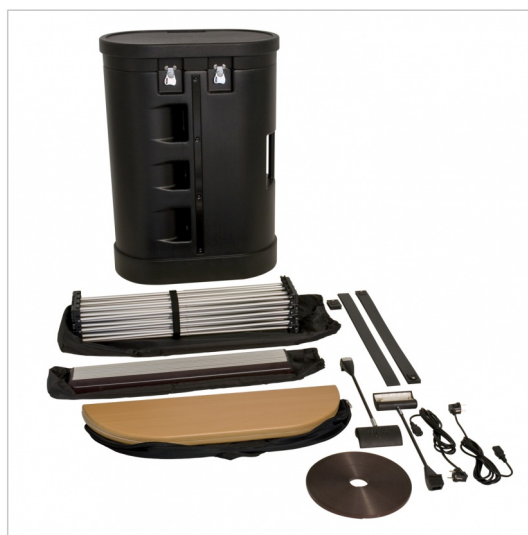

Basic 3x3 recht

Nieuwe beurswand in ons aanbod voor het bescheiden budget. Duurzaam, zowel in rechte als gebogen uitvoering leverbaar, in verschillende afmetingen. Koffer ook als balie te gebruiken.

Standaard halogeen verlichting inbegrepen, LED verlichting tegen meerprijs leverbaar.

Technische specificaties

Systeem leverbaar in verschillende maten, hoogte van het systeem is standaard 224cm.

Hoogte frame	224cm
Breedte 12-vaks wand	+/- 300cm
Breedte 9-vaks wand	+/- 260cm
Diepte frame	32cm
Verlichting	LED of Halogeen