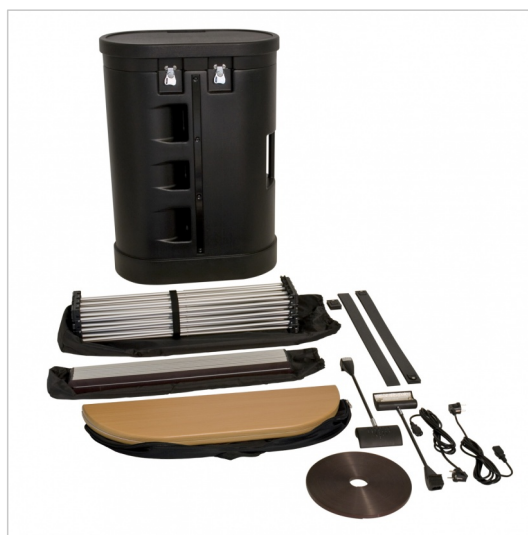

## Basic 3x3 recht

Nieuwe beurswand in ons aanbod voor het bescheiden budget. Duurzaam, zowel in rechte als gebogen uitvoering leverbaar, in verschillende afmetingen. Koffer ook als balie te gebruiken.

Standaard halogeen verlichting inbegrepen, LED verlichting tegen meerprijs leverbaar.

### Technische specificaties

Systeem leverbaar in verschillende maten, hoogte van het systeem is standaard 224cm.

Hoogte frame	224cm
Breedte 12-vaks wand	+/- 300cm
Breedte 9-vaks wand	+/- 260cm
Diepte frame	32cm
Verlichting	LED of Halogeen